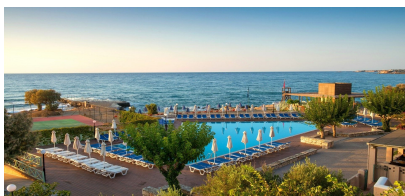

> Rethymnon

Adele Beach Hotel 4*
Pacchetto famiglia: 2+1 chd

da € **2.532**

Tutto Incluso

Harmony Beach Hotel 4*
Pacchetto famiglia: 2+1 chd

da € **1.972**