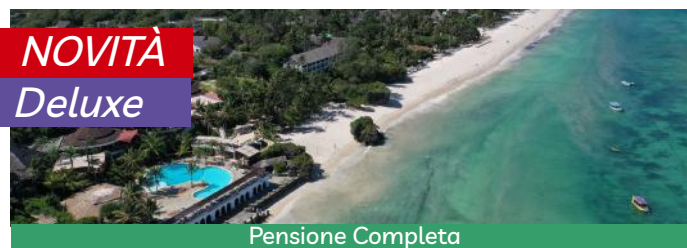

Baobab

**Pacchetti
con voli
di linea**

Ottobre 2024 - Aprile 2025

AFRICA | Kenya

Pacchetti di 9 giorni / 7 notti

con voli da: Bologna, Catania, Firenze, Lamezia Terme, Milano Linate e Malpensa, Palermo, Roma, Venezia e Verona

NOVITÀ

Tutto Incluso HARD

Neptune Village Beach Resort & Spa 4*

da € **1.855**

NOVITÀ

Deluxe

Pensione Completa

Diani

Leopard Beach Resort & Spa 5*

da € **1.625**

Pensione Completa

Watamu

Temple Point Resort 4*

da € **1.600**

Family

Tutto Incluso SOFT

Lily Palm Beach Resort 4*

da € **1.390**

Tutto Incluso SOFT

Tutto

Watamu

Aquarius Club International Resort 4*

da € **1.275**

GESTIONE ITALIANA!